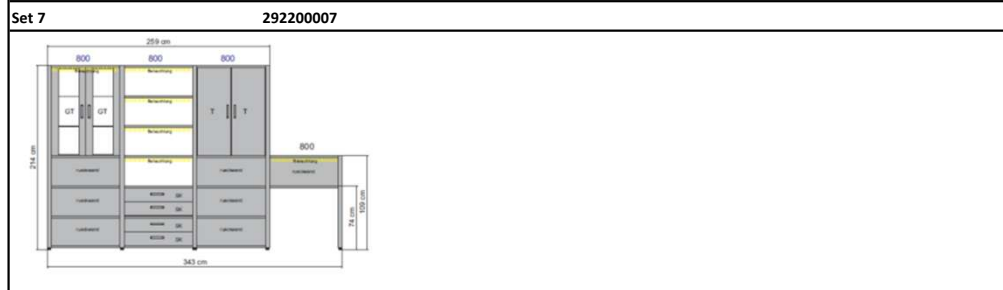

Besteht aus :			VK Eiche	VK Eiche	VK KB	VK KB
Artikelnummer	Beschreibung	Menge	Preis	Wert	Preis	Wert
292201-01	Mittelseite	3	340	1021	323	970
292201-A	Aussenseite	1	340	340	323	323
292216-01	Holzboeden 80	13	112	1453	106	1380
292256-01	Schubkaesten 80	2	415	830	394	788
29224700-04	Haengevitrine Raumteiler	1	845	845	802	802
29224700-01	Haengevitrine Raumteiler	1	1098	1098	1043	1043
292228-01	Rueckwand	7	75	522	71	496
292217-01	Holzboeden 80	1	65	65	61	61
292218-01	Holzboeden 80	1	144	144	137	137
292204-A	Aussenseite	1	169	169	160	160
				6486		6161
Beleuchtung f. Set 7 :						
290001A88	Bodenbeleuchtung (unter Boden in der Mitte und ueber	6	72	432	72	432
292211180	Aufpreis f.Trafo mit Touchschalter	2	87	174	87	174
				606		606
Ges				7091,82		6768