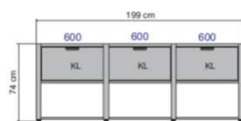

Set 5 29220005

Besteht aus :			VK Eiche	VK Eiche	VK KB	VK KB
Artikelnummer	Beschreibung	Menge	Preis	Wert	Preis	Wert
292205-01	Mittelseite	2	112	223,56	106	212
292205-A	Aussenseite	2	112	223,56	106	212
292232-01	Klappe 60	3	291	872	276	828
292219-01	Holzboden 60	6	87	521,64	83	496
					1841	1749