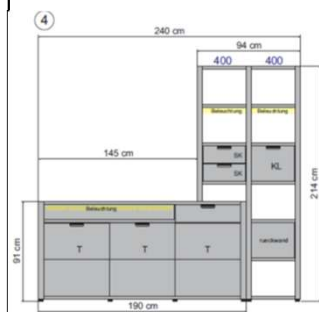

Typen- und Preisliste

Set 4 29220004

Besteht aus :			VK Eiche	VK Eiche	VK KB	VK KB
Artikelnummer	Beschreibung	Menge	Preis	Wert	Preis	Wert
292291-01	Sideboard	1	1985	1985	1885	1885
292201-01	Mittelseite	1	340	340	323	323
292201-A	Aussenseite	1	340	340	323	323
292207-A	Aussen-Aufsatzseite	1	184	184	175	175
292222-01	Holzboden 40	9	62	559	59	531
292254-01	Schubkaesten 40	1	278	278	264	264
292231-01	Klappe 40	1	229	229	217	217
292230-01	Rueckwand 40	1	45	45	42	42
					3959	3762
	Beleuchtung f. Set 4 : Bodenbeleuchtung (ueber Klappen u. Schubkaesten)	2	65	129	92	129
292211180	Aufpreis f.Trafo mit Touchschalter	1	87	87	27	87
290001A99	Bodenbeleuchtung f. Sideboard	1	87	87	36	87
292211180	Aufpreis f.Trafo mit Touchschalter	1	87	87	36	87
					390	390
Ges					4349	4152

Set 5 29220005

Besteht aus :			VK Eiche	VK Eiche	VK KB	VK KB
Artikelnummer	Beschreibung	Menge	Preis	Wert	Preis	Wert
292205-01	Mittelseite	2	112	223,56	106	212
292205-A	Aussenseite	2	112	223,56	106	212
292232-01	Klappe 60	3	291	872	276	828
292219-01	Holzboden 60	6	87	521,64	83	496
					1841	1749