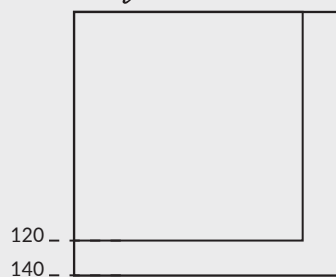

QUADRATISCHE PLATTEN

Plattergrößen

Platterstärken

1. **6**
   ca. 3 cm massiv + ca. 3 cm Rand
   umlaufend aufgedoppelt
2. **4**
   ca. 2 cm massiv + ca. 2 cm Rand
   umlaufend aufgedoppelt;
   tw. auch ca. 4 cm massiv