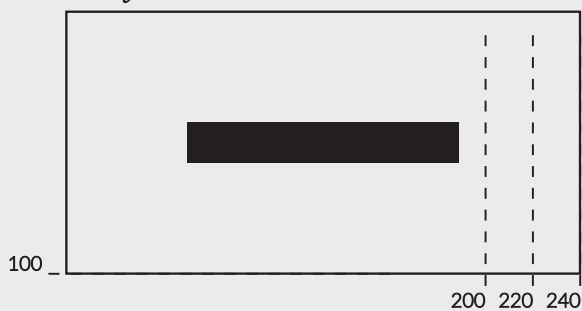

RECHTECKIGE PRÄSENTATIONSPLATTEN

Plattengrößen