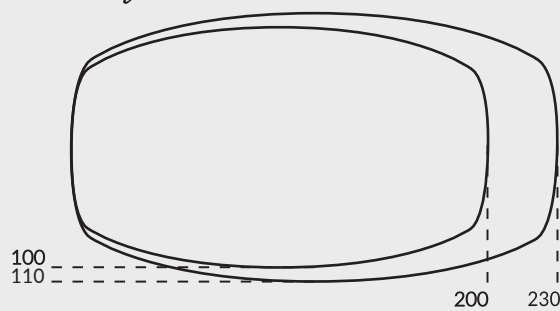

OVALE PLATTEN

Plattengrößen

Plattenstärken

3
ca. 3 cm massiv

Kantenformen

B – Schweizer Kante

OVALE
PLATTEN

Tisch: Wildeiche geölt natur, oval
200 cm, 3 cm stark mit Schweizer
Kante und Gestell Spider.
Stühle: Ana mit Festgestell in IDL
cognac