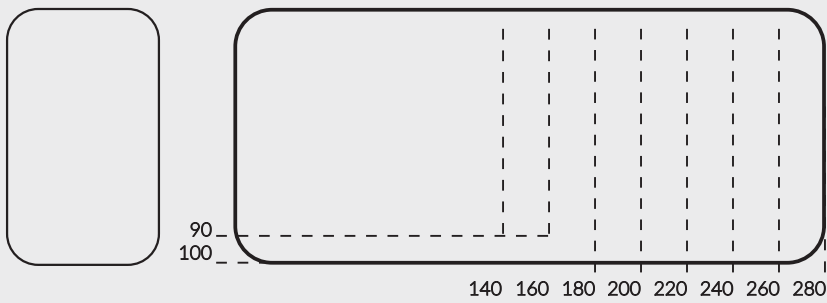

Rechteckig, abgerundete Platte