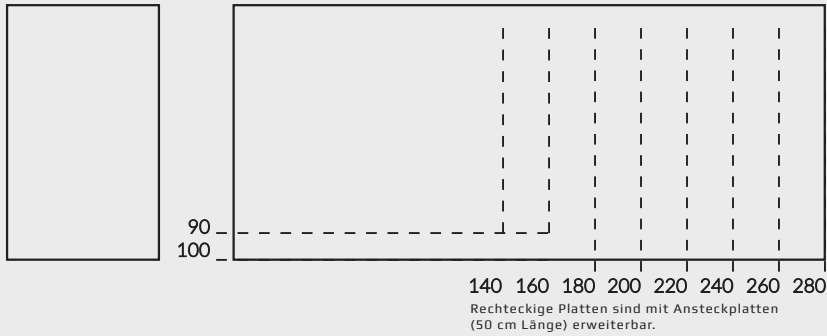

Plattenformen, -größen & -stärken

Rechteckige Platte