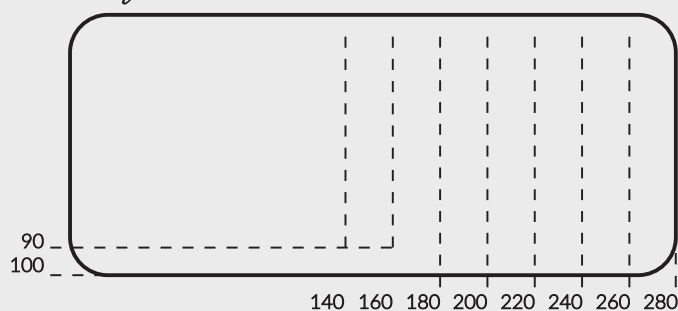

ABGERUNDETE PLATTEN

Plattengrößen