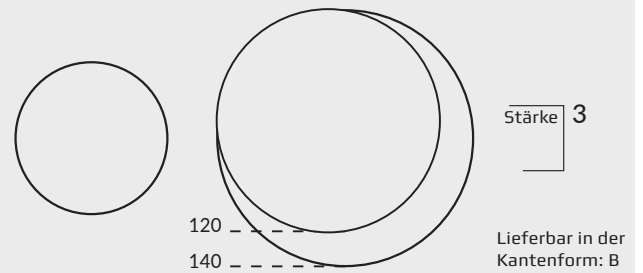

Maße: L 200 cm x B 100 cm x H 76 cm

Werbepreis: 1.299,00 EUR

Tischsystem Clifton

01	TISCHSYSTEM ÜBERSICHT	Seite 3
02	TISCHPLATTEN RECHTECKIG	ab Seite 5
	ANSTECKPLATTEN	ab Seite 13
03	PRÄSENTATIONSPLATTEN	ab Seite 15
04	ABGERUNDET	ab Seite 19
05	QUADRATISCH	ab Seite 27
06	RUND	ab Seite 29
07	OVAL	ab Seite 31
08	GESTELLE FÜR RECHTCKIGE, ABGERUNDETE & OVALE PLATTEN ..	ab Seite 33
	FÜR QUADRATISCHE & RUNDE PLATTEN	Seite 39
	ZUBEHÖR	Seite 40
09	ESSZIMMERBÄNKE SITZFLÄCHEN & LEHNEN	ab Seite 41
10	HINWEISE PRODUKTINFORMATIONEN	ab Seite 44

Plattenformen, -größen & -stärken

Rechteckige Platte

Lieferbar in den Kantenformen: A, B und C

Rechteckig, abgerundete Platte

Lieferbar in den Kantenformen: B und C

Quadratische Platte

Runde Platte

Ovale Platte