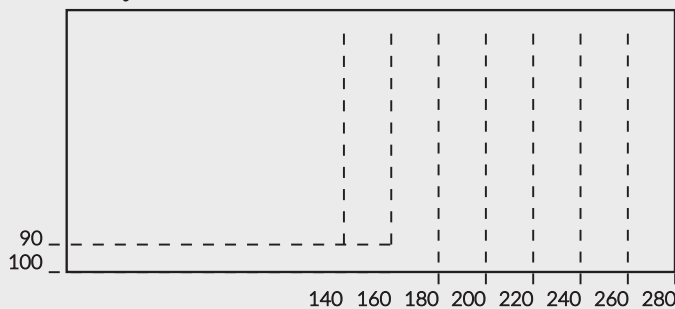

CASHMERE
(RAL 9001)

Farbenwahl-
möglichkeit
gestellabhängig.

Farbabweichungen bei Platten und Gestellen darstellungsbedingt möglich.

RECHTECKIGE PLATTEN

Ansteckplatten

Rechteckige Platten sind mit Ansteckplatten (50 cm Länge) in allen Kantenformen erweiterbar.

Ab einer Länge von 260 cm ist die Nutzung der Ansteckplatten nur eingeschränkt empfehlenswert. Es sind zudem die Belastungsgrenzen der Gestelle zu beachten.

Plattengrößen

Plattenstärken

6	ca. 3 cm massiv + ca. 3 cm Rand umlaufend aufgedoppelt
4	ca. 2 cm massiv + ca. 2 cm Rand umlaufend aufgedoppelt; tw. auch ca. 4 cm massiv
3	ca. 3 cm massiv