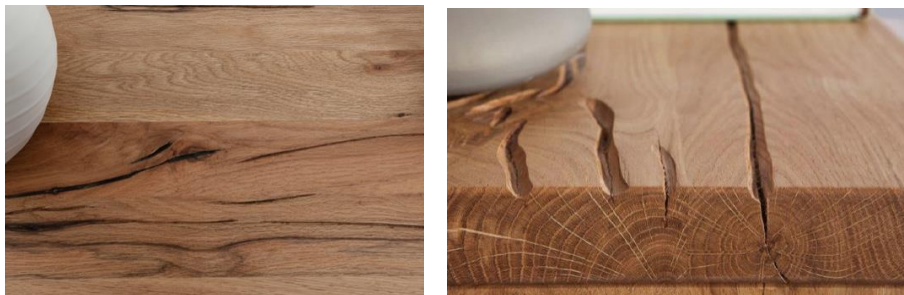

Die **Wildeiche** ist keine spezielle Untergattung der Eiche, sondern bezeichnet eine besondere Sortierung des Eichenholzes. Vornehmlich findet dabei das Holz der Stieleiche (*Quercus robur*) Verwendung. Diese Eiche wird normalerweise bis zu 800 Jahre alt, teilweise auch über 1000 Jahre. Frische bis feuchte Böden entsprechen ihr am ehesten, aber auch in trockeneren Gefilden ist die Eiche zu finden. Ein charakteristisches Merkmal der Wildeiche gegenüber denen aus Zerreiche ist das natürliche, bräunliche Farbenspiel der Maserung. Viele kleinere Äste verleihen dem Massivholz der Wildeiche eine ausdrucksstarke und einzigartige Lebendigkeit.

Risse und Spalten im Holz der beiden angebotenen Eicheformen werden in der Standardvariante der Bänke / Rückenlehnen bei der Verarbeitung von Hand herausgearbeitet und sind Bestandteil der einzigartigen Oberflächenstruktur. Diese fallen, je nach Sortierung, unterschiedlich aus und werden im Gegensatz zu offenen Ästen nicht verfüllt. Die Risse und Spalten können dabei nicht nur in der Oberfläche, sondern auch an Kanten und Ecken auftreten.

Holz ist ein Naturprodukt und reagiert auf Veränderungen von Luftfeuchtigkeit und Temperatur. Daher ist es unvermeidbar, dass sowohl neue Risse entstehen, als auch Risse oder Spalten sich im Laufe der Zeit ausdehnen oder verringern. Risse und Spalten können nicht nur in der Oberfläche, sondern auch an Kanten und Ecken auftreten. Auch unterliegen die kompletten Holzflächen einem Schwindverhalten von ca. 1 Prozent.

Holz atmet - und dadurch arbeitet es auch. Wenn die offenporige Struktur des Holzes erhalten bleibt, zum Beispiel bei geölten Oberflächen, hat die feuchtigkeitsregulierende Eigenschaft einen Einfluss auf das Raumklima: ist zu viel Feuchtigkeit in der Luft, nimmt das Holz die überschüssige Luftfeuchtigkeit auf. Wird die Luft zu trocken, gibt Holz wieder einen Teil davon an seine Umgebung zurück. Deshalb „arbeitet“ das Holz.

All diese beschriebenen Fälle stellen KEINEN Reklamationsgrund dar.

Achtung: Um den Fußboden vor Kratzer zu schützen, bitten wir Sie darauf zu achten, dass der jeweilige Fußboden geschützt wird durch gesondertes Unterlegen unter die Standardfußvarianten des Herstellers.

Technische Informationen:

1. **Beschläge:** Metallschrauben mit Gewindemuffen
2. **Besonderheiten:** Metallfüße und Rückenlehnenbefestigung Metall, schwarz pulverbeschichtet.
3. **Belastbarkeit:** Die Belastbarkeit **bei gleichmäßiger Belastung** liegt bei der Bank bei max. 100 kg pro Sitzplatz. Maximal 300 kg pro Bank.
4. **Schadstoffgeprüft:** Die Produkte entsprechen gesetzlichen Vorschriften. Einhaltung der deutschen Schadstoffnorm nach ChemG/Chem. Verbots V, der Gefahrstoffverordnung sowie etwaiger Unbedenklichkeitsbescheinigungen werden bei Anfrage vorgelegt.
5. **Garantie:** Ihre 5-Jahres-Möbelgarantie (EMV-Möbelgarantie) erhalten Sie durch eine 3-jährige Anschluss-Garantie, die lückenlos an Ihre gesetzliche zweijährige Gewährleistung anschließt. Art und Umfang dieser Garantie gem. separater Garantiebedingungen.