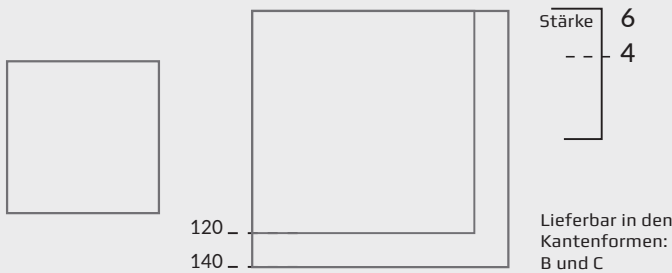

Maße: L 200 cm x B 100 cm x H 76 cm

Werbepreis: 1.299,00 EUR

Tischsystem Clifton

01	TISCHSYSTEM ÜBERSICHT	Seite 3
02	TISCHPLATTEN RECHTECKIG	ab Seite 5
	ANSTECKPLATTEN	ab Seite 13
03	PRÄSENTATIONSPLATTEN	ab Seite 15
04	ABGERUNDET	ab Seite 19
05	QUADRATISCH	ab Seite 27
06	RUND	ab Seite 29
07	OVAL	ab Seite 31
08	GESTELLE FÜR RECHTCKIGE, ABGERUNDETE & OVALE PLATTEN ..	ab Seite 33
	FÜR QUADRATISCHE & RUNDE PLATTEN	Seite 39
	ZUBEHÖR	Seite 40
09	ESSZIMMERBÄNKE SITZFLÄCHEN & LEHNEN	ab Seite 41
10	HINWEISE PRODUKTINFORMATIONEN	ab Seite 44

Plattenformen, -größen & -stärken

Rechteckige Platte

Lieferbar in den Kantenformen: A, B und C

Rechteckig, abgerundete Platte

Lieferbar in den Kantenformen: B und C

Quadratische Platte

Runde Platte

Ovale Platte