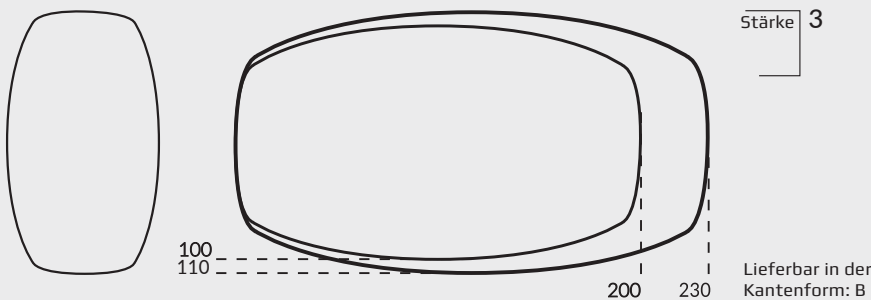

Maße: L 200 cm x B 100 cm x H 76 cm

Werbepreis: 1.299,00 EUR

Tischsystem Clifton

01	TISCHSYSTEM ÜBERSICHT	Seite 3
02	TISCHPLATTEN RECHTECKIG	ab Seite 5
	ANSTECKPLATTEN	ab Seite 13
03	PRÄSENTATIONSPLATTEN	ab Seite 15
04	ABGERUNDET	ab Seite 19
05	QUADRATISCH	ab Seite 27
06	RUND	ab Seite 29
07	OVAL	ab Seite 31
08	GESTELLE FÜR RECHTCKIGE, ABGERUNDETE & OVALE PLATTEN ..	ab Seite 33
	FÜR QUADRATISCHE & RUNDE PLATTEN	Seite 39
	ZUBEHÖR	Seite 40
09	ESSZIMMERBÄNKE SITZFLÄCHEN & LEHNEN	ab Seite 41
10	HINWEISE PRODUKTINFORMATIONEN	ab Seite 44

Plattenformen, -größen & -stärken

Rechteckige Platte

Lieferbar in den Kantenformen: A, B und C

Rechteckig, abgerundete Platte

Lieferbar in den Kantenformen: B und C

Quadratische Platte

Runde Platte

Ovale Platte