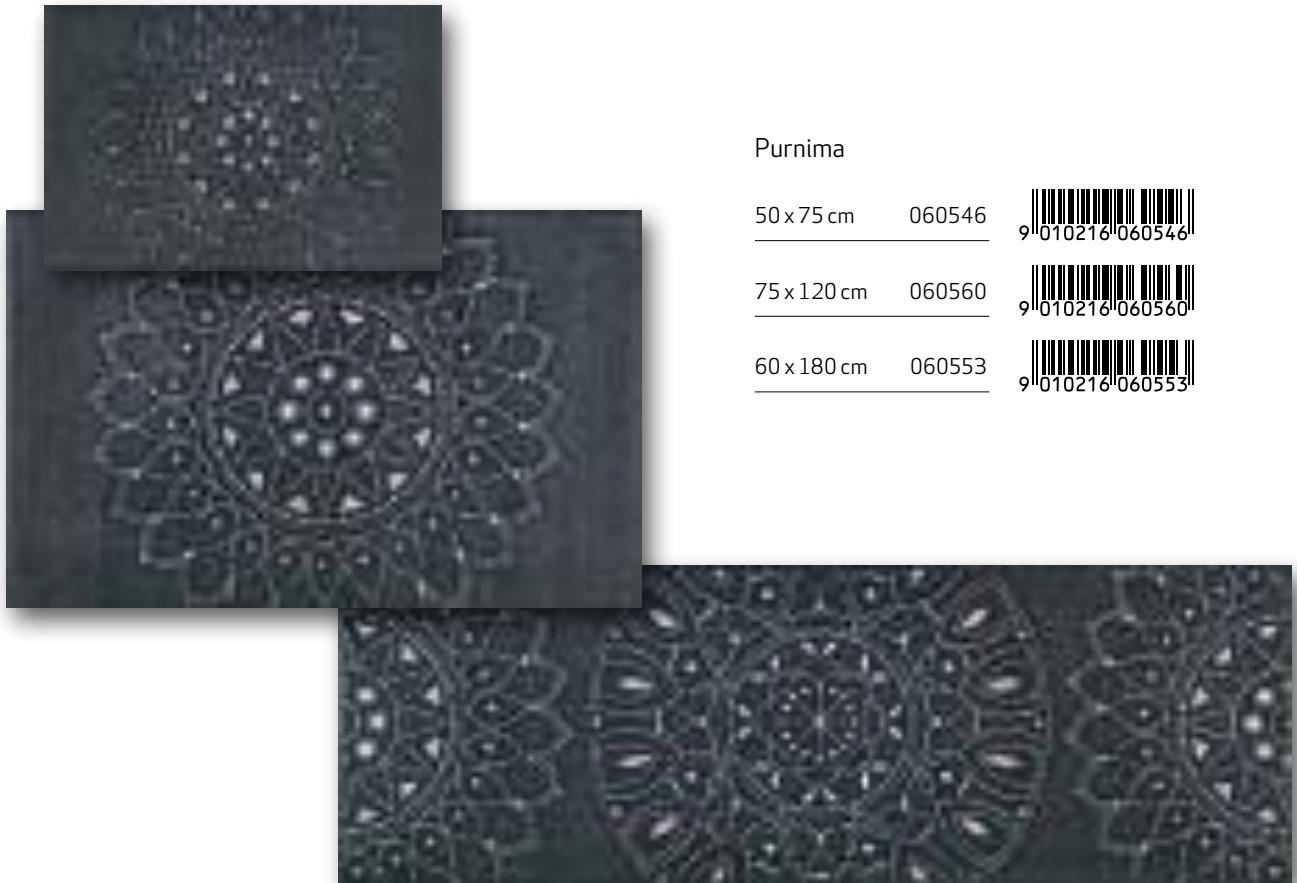

Purnima

50 x 75 cm 060546

75 x 120 cm 060560

60 x 180 cm 060553