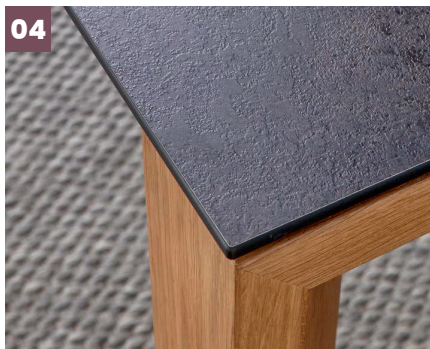

Besonderheiten:

- **Runde Tischplatte in 2 Größen und eckige Tischplatte in 6 Größen passend zu deinem Esszimmer**
- **Hochwertige Materialien wie Massivholz oder HPL sorgen für Langlebigkeit und Pflegeleichtigkeit**
- **Optionale Ausziehfunktionen**
- **Passender Armlehnstuhl mit Aussparung und markanter Steppung für einen individuellen Look**
- **Außen- und Innenbezug frei kombinierbar**

Global Wohnen 5000 Ausziehtisch 5513, Tischplatte rund, Wildeichemassiv geölt, innenliegende Falteinlage ca. 40 cm, Ø H ca. 115 (155) × 77 cm

Global Wohnen 5000 Armlehnstuhl 5152, BiColor-Bezug, innen: Stoff Fiesta dunkelgrau, außen: Mikrofaser Fiesta dunkelgrau, BHT ca. 50 × 92 × 54 cm

global
WOHNEN

Global Wohnen 5000 Esstisch F323, Tischplatte HPL Granit,
Gestell Massivholz mit Edelfurnier in Eiche bianco geölt, LBH ca. 180 × 100 × 76 cm

Funktionen und variable Elemente

Ausziehfunktion

01 Auszug mit 1 oder 2 Klapp-einlagen für eckige Tischplatte, optional

02 Synchronauszug für runde Tischplatte

Kantenform

03 Schweizer Kante

Materialmix

04 HPL-Tischplatte mit Massivholz-Gestell kombinierbar