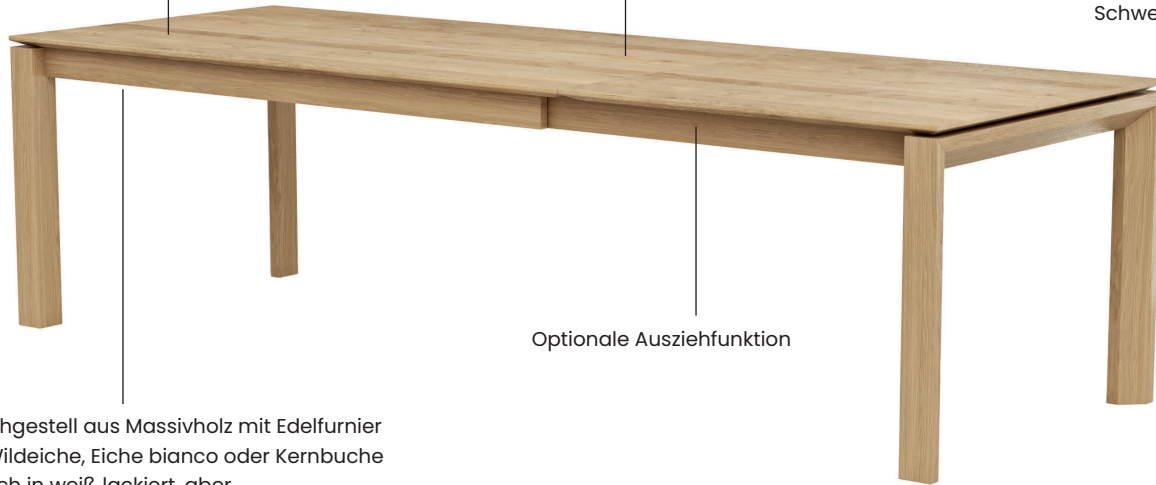

01 Auszug mit 1 oder 2 Klapp-einlagen für eckige Tischplatte, optional

02 Synchronauszug für runde Tischplatte

Kantenform

03 Schweizer Kante

Materialmix

04 HPL-Tischplatte mit Massivholz-Gestell kombinierbar

HPL-Ausführungen

05 HPL - Zement Design

06 HPL - Beton Design

07 HPL - Granit Design

Holzausführungen

08 Eiche bianco

09 Wildeiche

10 Kernbuche*

11 Holz, weiß lackiert*

* nur bei eckigen Tischplatten

2 runde Tischplatten in den Größen
Ø 115 (155) cm und Ø 130 (170) cm
6 eckige Tischplatten in den Größen
140 × 90 cm / 160 × 90 cm / 180 × 90 cm /
160 × 100 cm / 180 × 100 cm / 200 × 100 cm

Tischplatten in verschiedenen
HPL- oder Massivholz-Ausführungen

Eckige Tischplatte
Schweizer Kante

Optionale Ausziehfunktion

Tischgestell aus Massivholz mit Edelfurnier
in Wildeiche, Eiche bianco oder Kernbuche
(auch in weiß lackiert, aber
nur in Kombination mit HPL-Tischplatte)